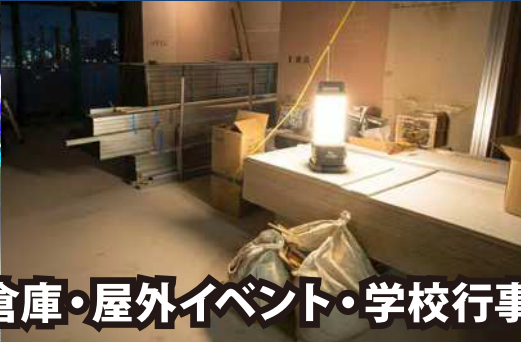

2026年4月 販売開始予定!

プロ品質をもっと身軽に TERA-Tower

テラ タワー

夜間工事・内装工事・倉庫・屋外イベント・学校行事・軽作業などに便利!

道路工事照明 テラタワー

TERA-Tower 145

TERA-To145-651D

- 電力:145W
- 全光束:20,000lm (100%点灯時)
- 出力切替:25%/50%/100%
- 色温度:6500K(昼光色)
- 電源:AC100V
- サイズ:239×239×669mm
- 重量:4.2kg
- 主な用途:夜間工事、大規模屋外作業、野外イベント照明など

プロの現場に!

内装工事照明 テラタワー

TERA-Tower 60

TERA-To60-TFD

- 電力:60W
- 全光束:7,200lm(100%点灯時)
- 出力切替:25%/50%/100%
- 色温度:6500K/4500K/3000K (3段階)
- 電源:AC100V-240V/(DC18V)
- バッテリー連続点灯時間 (makita)バッテリー18V 6.0A使用時
100%点灯時:約1h
50%点灯時:約2h
25%点灯時:約4h
- サイズ:215×210×533mm
- 重量:3.3kg
- 主な用途:イベント照明、学校行事、キャンプ、軽作業現場など