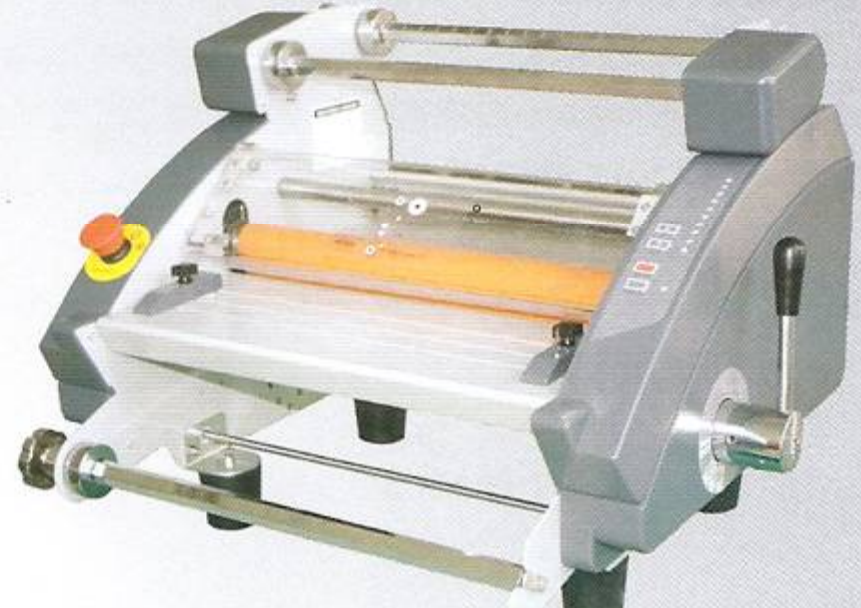

卓上型ロール式ラミネート機

RSC-2702/382

コールド専用機

RSH-380SL

ホット専用機

オンデマンド出カプリントや、
 中型インクジェットプリンターに合わせた
 卓上型のコンパクトなロール式ラミネーターです。

操作がシンプルで使い易い
 コストパフォーマンスモデル。

NEW

- コールド専用ラミネータ ヒーターレスの為、大幅なプライスダウンを実現しました。
- 特にフォトブック・ラベル・シール作成など熱に弱い素材に適しています。
- 低価格ながら大径ローラーやローラークリアランス可変機構つきです。
- 便利なフットスイッチも付属する業務用モデルです。

コールド専用

RSC-2702 A1サイズ対応 ¥390,000(税別)

卓上A1サイズ 本格装備685mm幅コールド専用
 ロール式ラミネーター

コールド専用

RSC-382 A3サイズ対応 ¥230,000(税別)

卓上A3サイズ 380mm幅のコールド専用
 ロール式ラミネーター

両面ホットラミ・片面OPP

RSH-380SL A3サイズ対応 ¥320,000(税別)

両面ホットラミ(パウチ)、片面PP加工が出来る
 マルチラミネーター、カール防止付き

- 卓上サイズでありながら、ホットラミ・片面PP貼り加工が出来ます。
- 片面PP加工時はカール防止ユニットで反りのない仕上がりを提供。
- ローラーのクリアランスもレバーで任意に設定
- 厚物ボード加工にも対応。使用フィルムの紙管径も1インチ・58mm・3インチの全てに対応します。