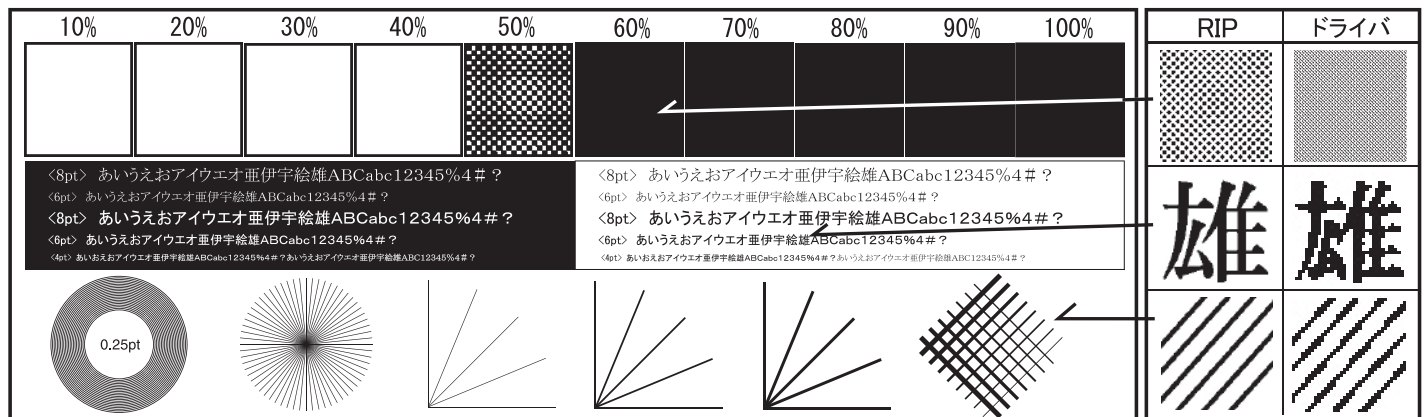

■版下フィルム

- ①巻癖がしにくい為、精度が出る
- ②水性染料・顔料兼用で使用可能
- ③カットの際、粉が出にくい

■420mm対応 BlackJet420

構成	単位	金額
BlackJet420 プリンターステーション6 版下インク	1式	693,000円

■版下フィルム、インク

規格	単位	金額
A4	1	13,200円
A3	1	26,400円
432mm × 30.5m	1	20,900円
610mm × 30.5m	1	29,700円
1118mm × 30.5m	1	48,400円
1270mm × 30.5m	1	55,000円
版下インク1000mml	1	13,200円

※BlackJet420の設置費、教育費は別途になります。※価格は全て税込表記になります。
※1年保証が付いております。2年目以降につきましては保守契約をご用意しております。

●記載の仕様、デザイン、寸法などは技術改善等により予告なく変更する場合があります。●記載されている会社名、商品名は各社の商標または登録商標です。
●本製品の故障の有無に関らず、本製品をお使いいただいたことによる生じた直接ないし間接的な損害に対して、当社は一切の責任を負いません。

お問い合わせはこちらへ

インクジェットメディアや看板資材の通販サイト

メディネット

メディネットでご検索!!

メディネット

店舗QRコード

<https://medinet.jp>